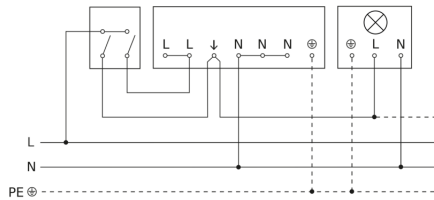

Präsenzmelder - Professional Line

IS 3360

COM1 - Unterputz rund weiß
EAN 4007841 033453
Art.-Nr. 033453

IS 3360

COM1 - Unterputz rund weiß
EAN 4007841 033453
Art.-Nr. 033453

Schaltplan

Schaltplan Vernetzung mehrerer Sensoren

IS 3360

COM1 - Unterputz rund weiß
EAN 4007841 033453
Art.-Nr. 033453

Schaltplan Anschluss über Serienschalter für Hand- und Automatik-Betrieb

Schaltplan Anschluss über einen Wechselschalter für Dauerlicht- und Automatik-Betrieb