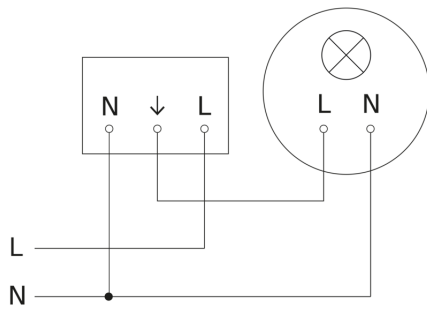

Präsenzmelder - Professional Line

IS 3360

COM1 - Unterputz rund weiß
EAN 4007841 033453
Art.-Nr. 033453

IS 3360

COM1 - Unterputz rund weiß
EAN 4007841 033453
Art.-Nr. 033453

Schaltplan

Schaltplan Vernetzung mehrerer Sensoren

IS 3360

COM1 - Unterputz rund weiß
EAN 4007841 033453
Art.-Nr. 033453

Schaltplan Anschluss über Serienschalter für Hand- und Automatik-Betrieb

Schaltplan Anschluss über einen Wechselschalter für Dauerlicht- und Automatik-Betrieb