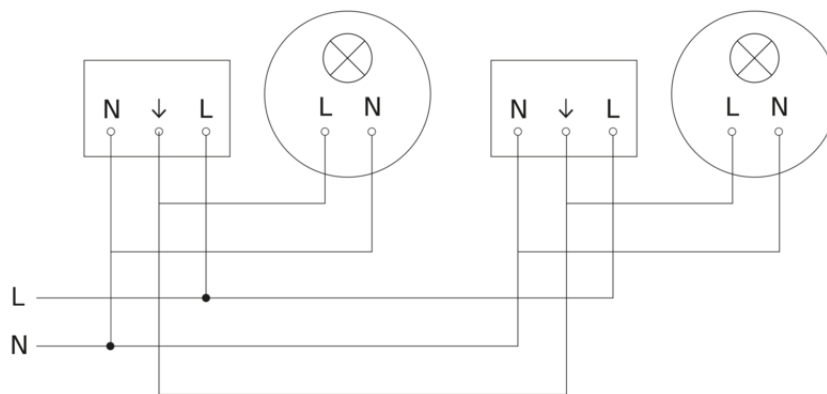

Präsenzmelder - Professional Line

IS 3360

COM1 - Unterputz rund weiß
EAN 4007841 033453
Art.-Nr. 033453

IS 3360

COM1 - Unterputz rund weiß
EAN 4007841 033453
Art.-Nr. 033453

Schaltplan

Schaltplan Vernetzung mehrerer Sensoren

IS 3360

COM1 - Unterputz rund weiß
EAN 4007841 033453
Art.-Nr. 033453

Schaltplan Anschluss über Serienschalter für Hand- und Automatik-Betrieb

Schaltplan Anschluss über einen Wechselschalter für Dauerlicht- und Automatik-Betrieb